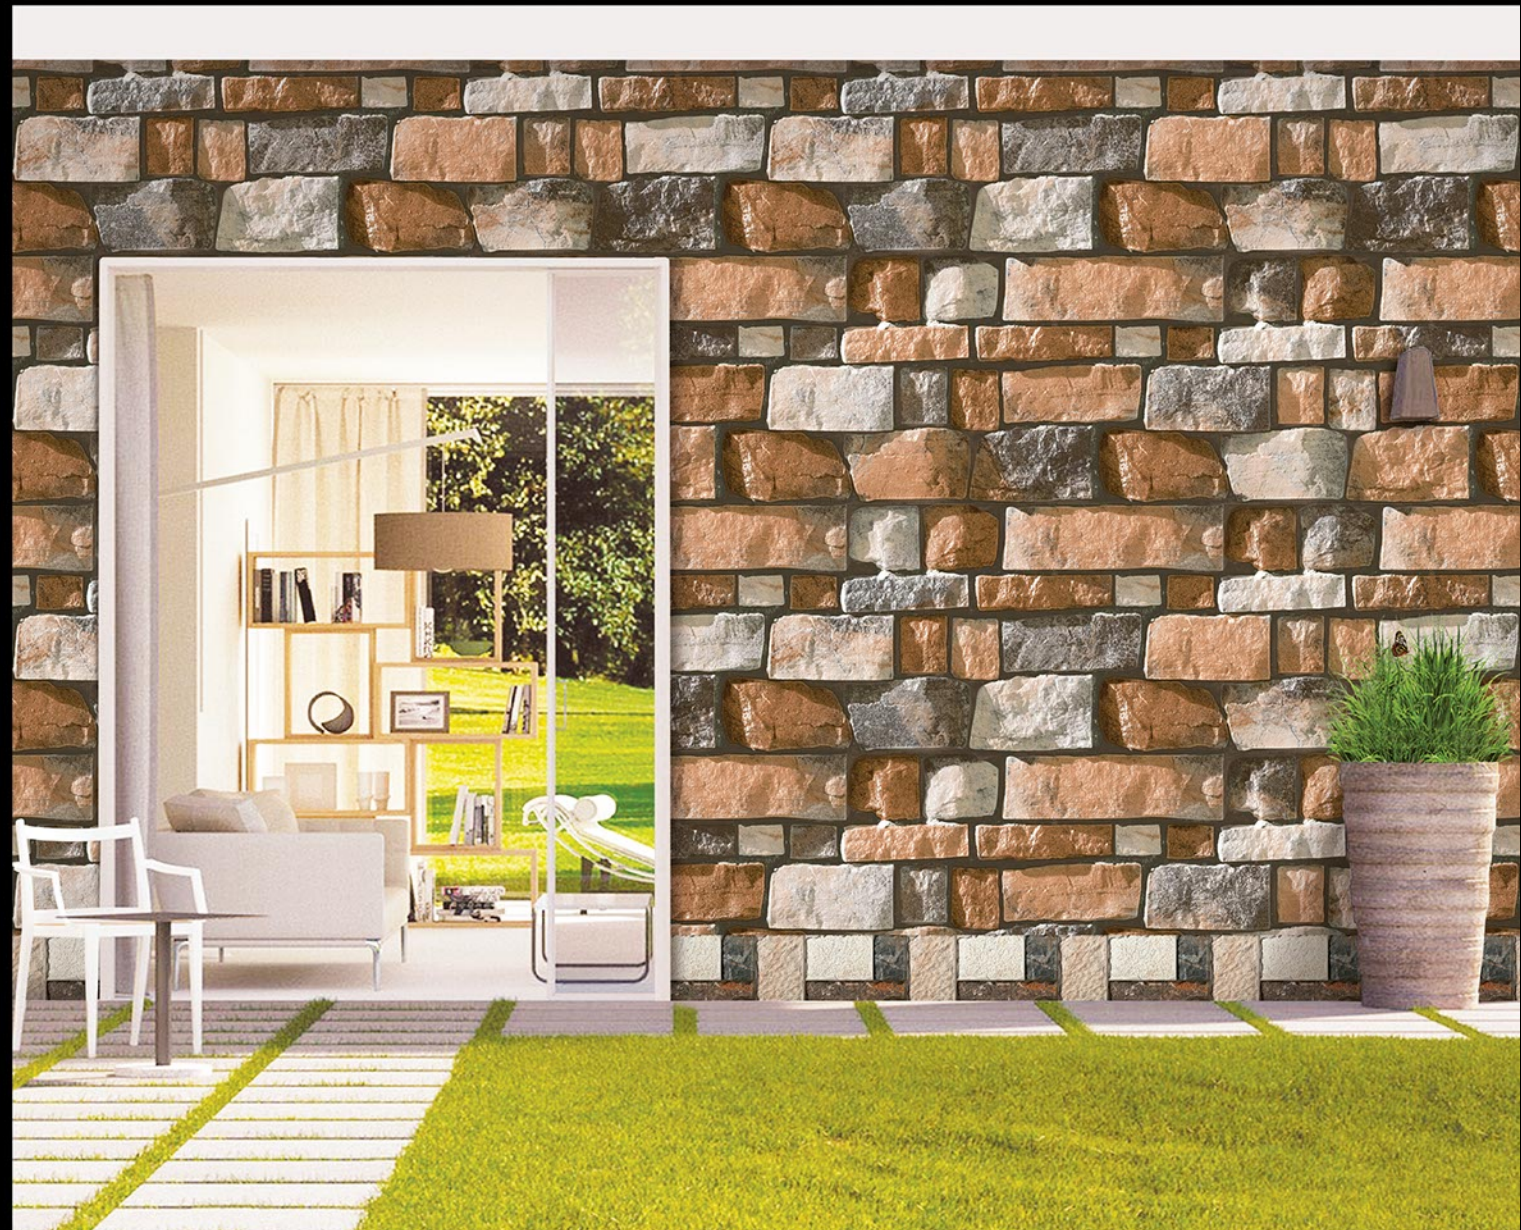

450 x 300 mm | MATT FINISH

EL - 31067

Random Elevation Tile