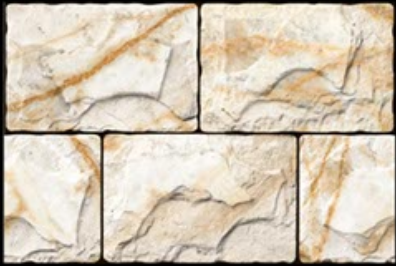

EL - 31067

Random Elevation Tile

450 x 300 mm | MATT FINISH

EL - 31068

Random Elevation Tile

450 x 300 mm | MATT FINISH

EL - 31069

Random Elevation Tile