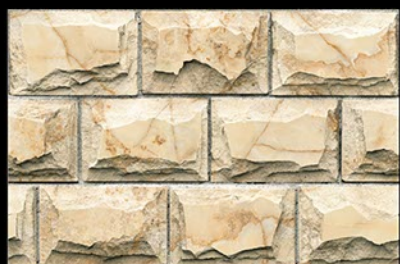

450 x 300 mm | MATT FINISH

EL - 31015

Random Elevation Tile