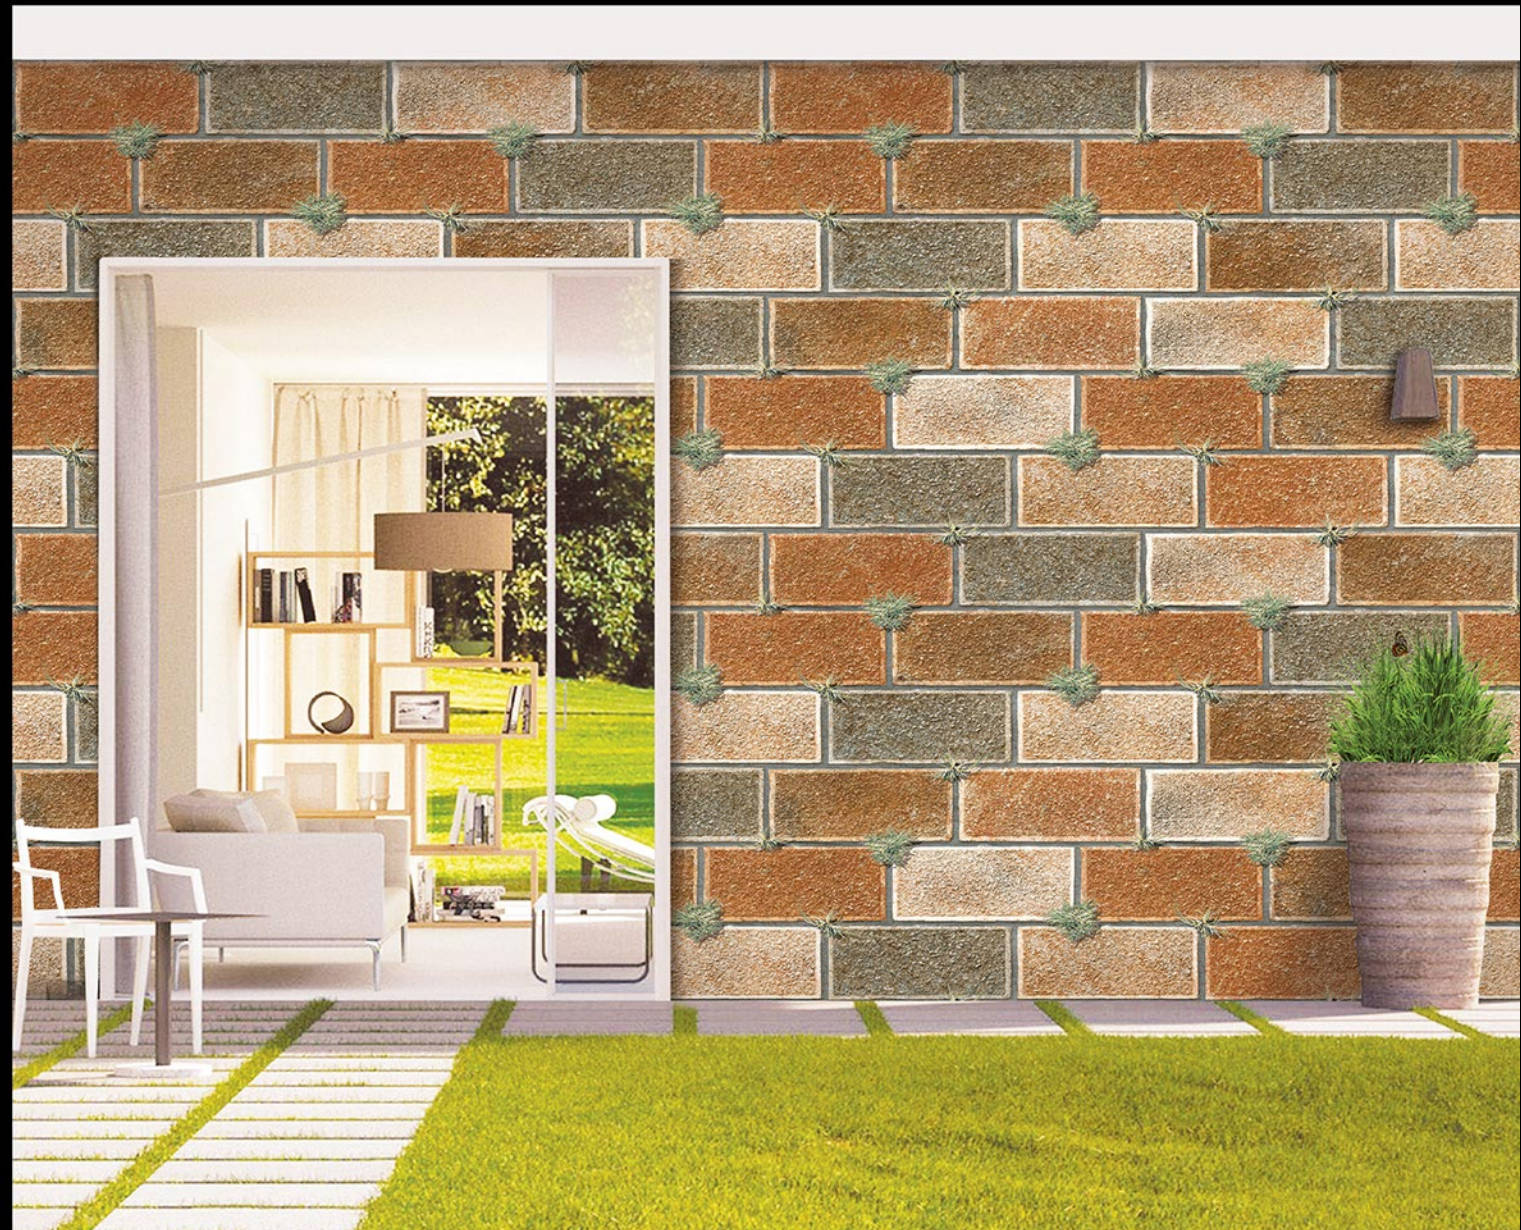

450 x 300 mm | MATT FINISH

EL - 31043

Random Elevation Tile

450 x 300 mm | MATT FINISH

EL - 31044

Random Elevation Tile

450 x 300 mm | MATT FINISH

EL - 31045