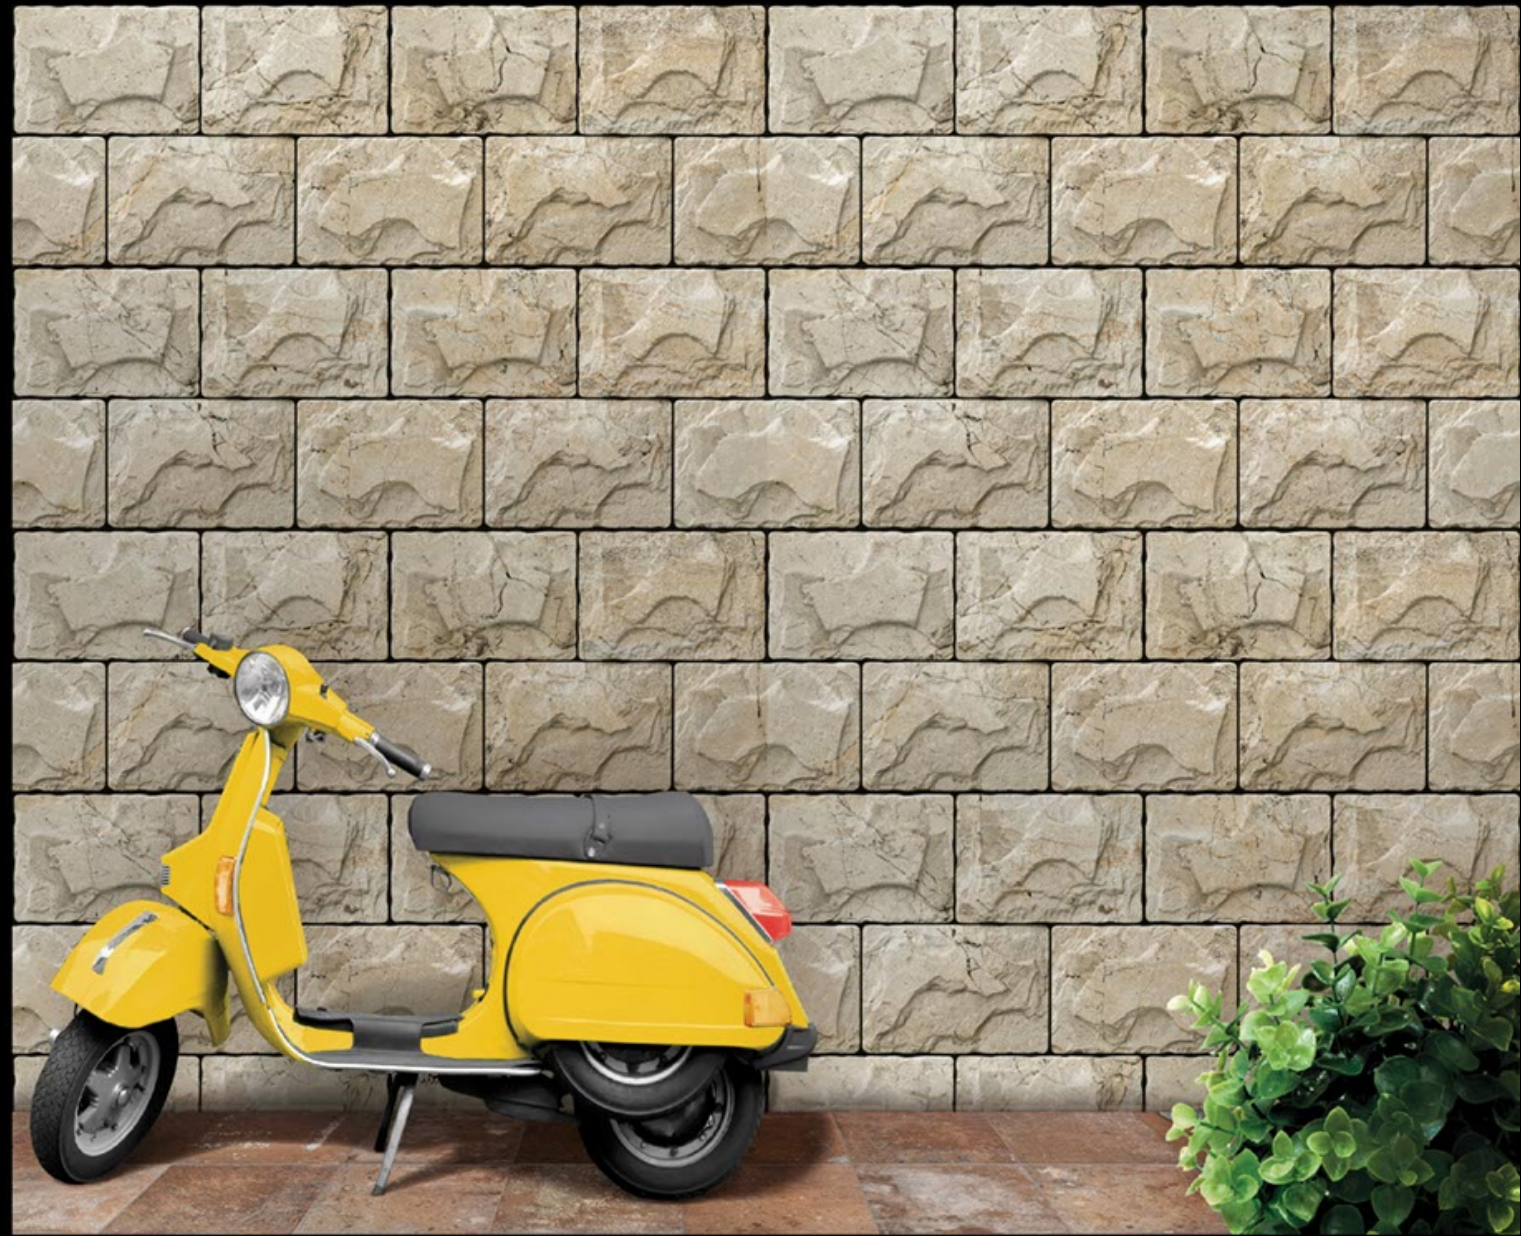

450 x 300 mm | MATT FINISH

EL - 31070

Random Elevation Tile

450 x 300 mm | MATT FINISH

EL - 31071

Random Elevation Tile

450 x 300 mm | MATT FINISH

EL - 31072