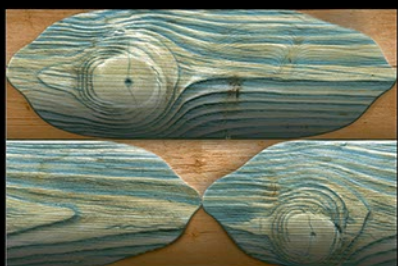

450 x 300 mm | MATT FINISH

EL - 31051

Random Elevation Tile

450 x 300 mm | MATT FINISH

EL - 31052

Random Elevation Tile

450 x 300 mm | MATT FINISH

EL - 31053