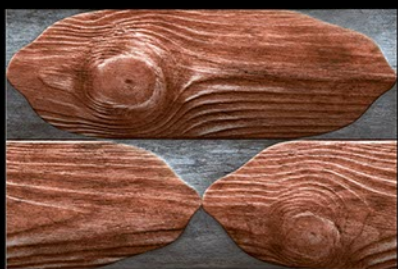

EL - 31048

Random Elevation Tile

450 x 300 mm | MATT FINISH

EL - 31049

Random Elevation Tile

450 x 300 mm | MATT FINISH

EL - 31050

Random Elevation Tile