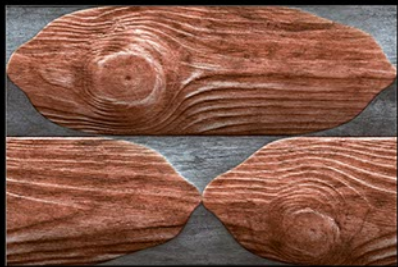

EL - 31048

Random Elevation Tile

450 x 300 mm | MATT FINISH

EL - 31049

Random Elevation Tile

450 x 300 mm | MATT FINISH

EL - 31050

Random Elevation Tile