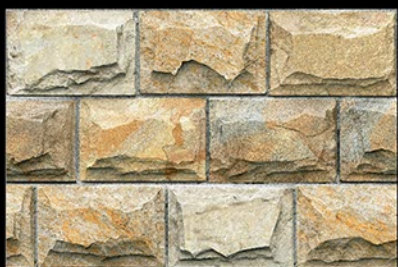

Random Elevation Tile

450 x 300 mm | MATT FINISH

EL - 31013

Random Elevation Tile

450 x 300 mm | MATT FINISH

EL - 31014

Random Elevation Tile

450 x 300 mm | MATT FINISH