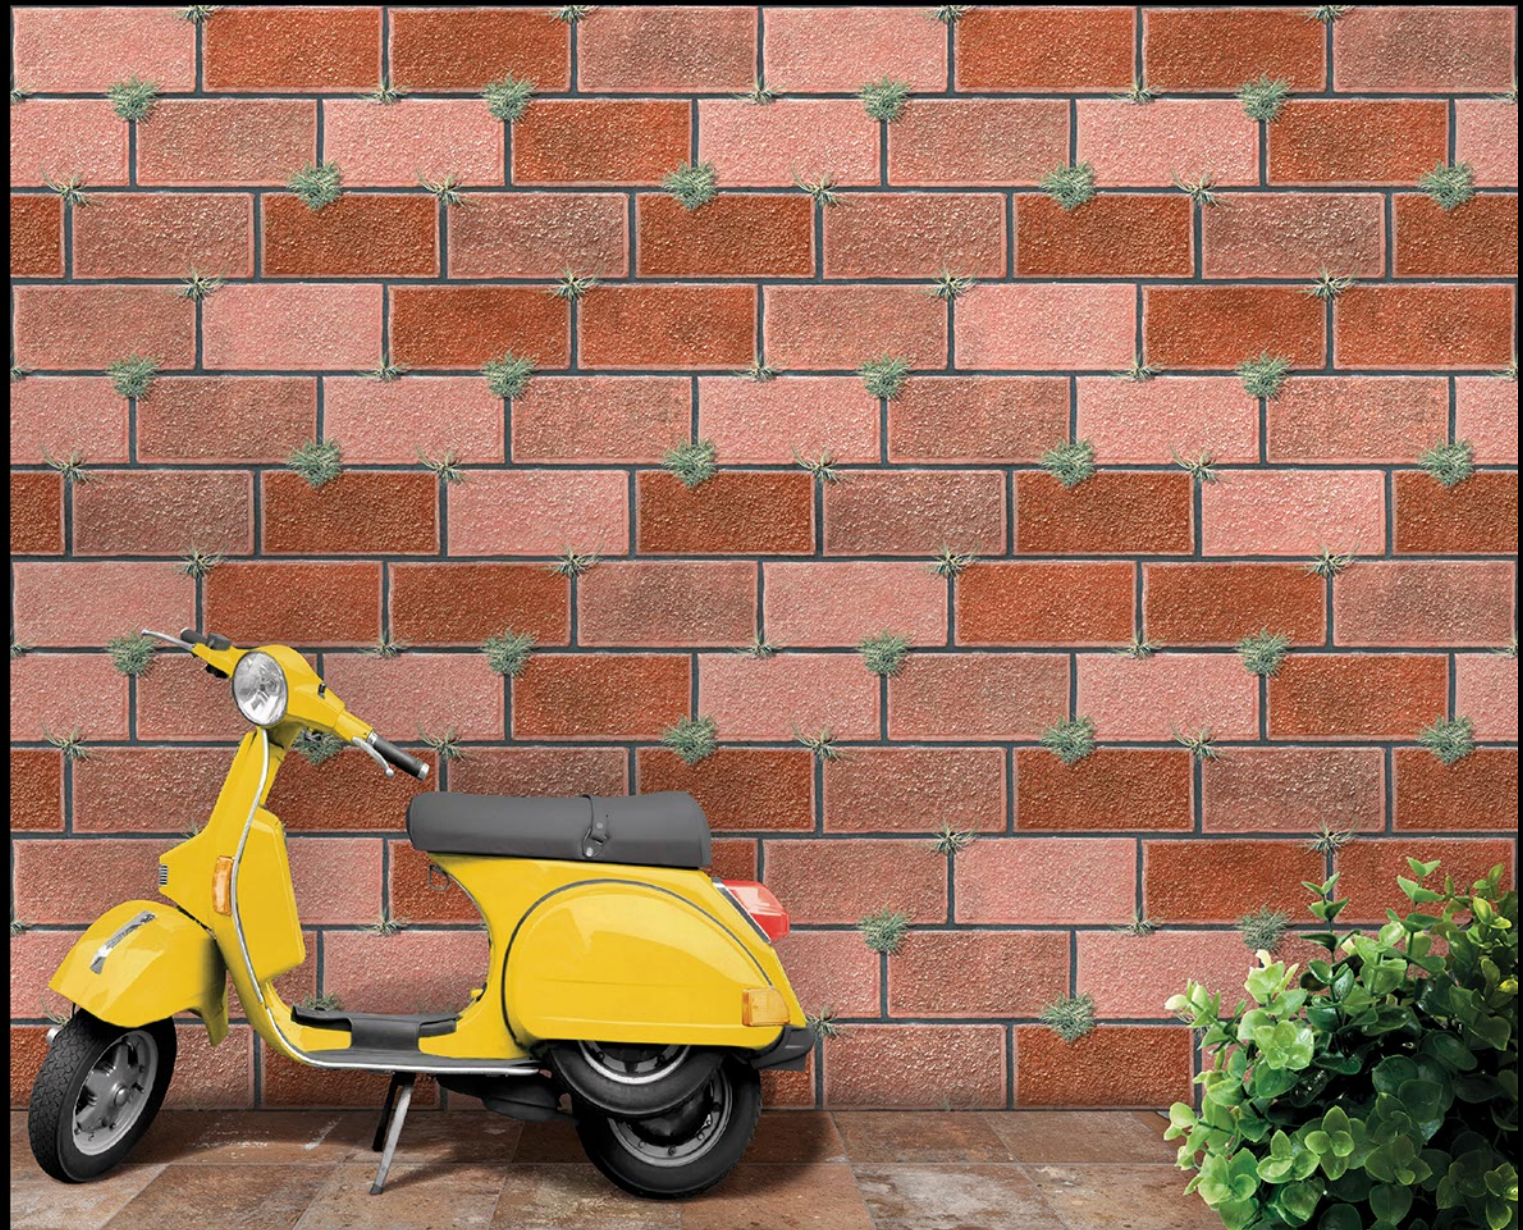

450 x 300 mm | MATT FINISH

Random Elevation Tile

450 x 300 mm | MATT FINISH

EL - 31041

Random Elevation Tile

450 x 300 mm | MATT FINISH

EL - 31042

Random Elevation Tile