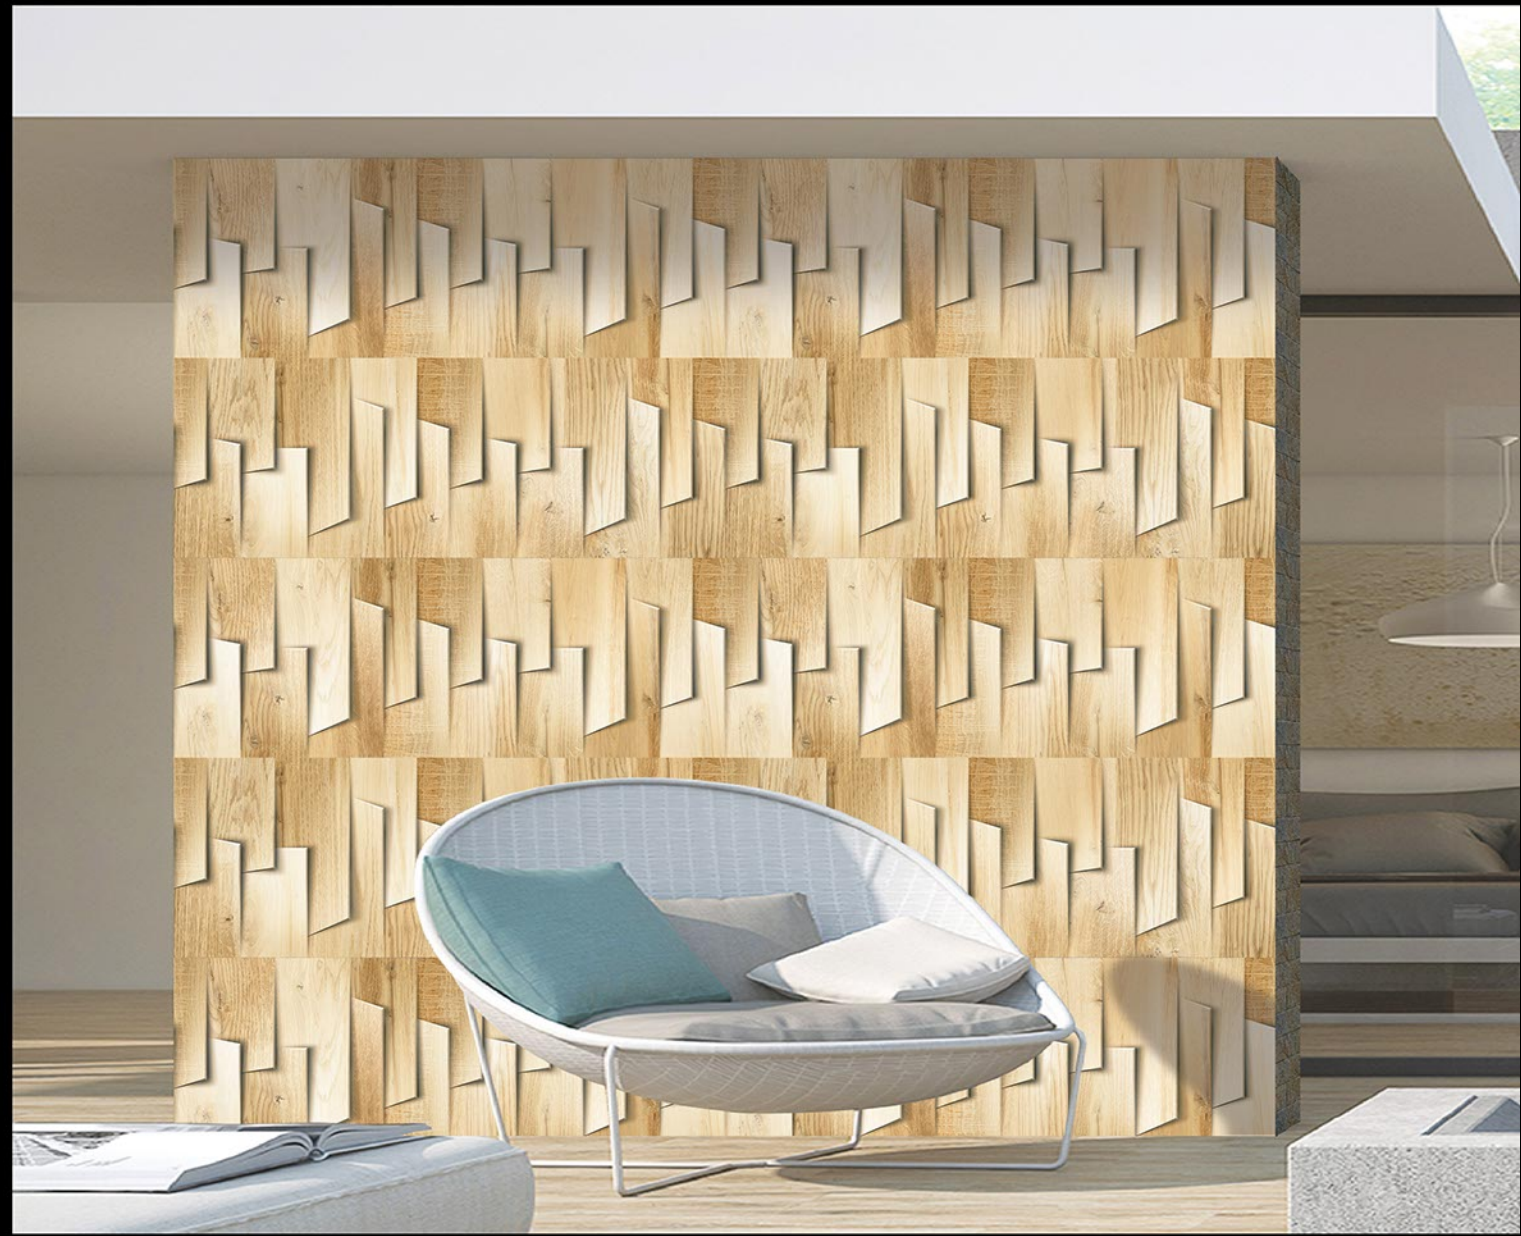

450 x 300 mm | MATT FINISH

EL - 31048

Random Elevation Tile