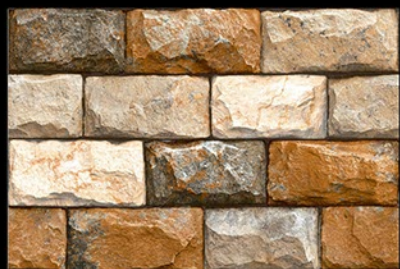

Random Elevation Tile

450 x 300 mm | MATT FINISH

EL - 31035

Random Elevation Tile

450 x 300 mm | MATT FINISH

EL - 31036

Random Elevation Tile

450 x 300 mm | MATT FINISH